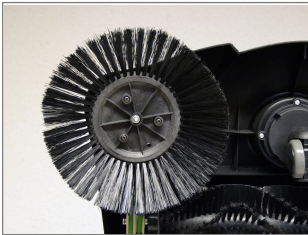

Güde®

składany
wspornik

dwie główne rolki
zamiatające

dwie obracające się szczotki
boczne

centralna regulacja
wysokości